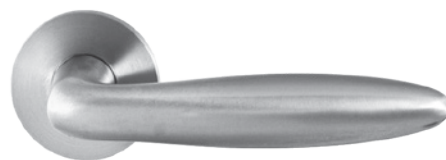

Toiletgarnituur
Ø 53 x 6 mm

GPF0903 VR109
Toiletgarnituur

GPF115 VR0100 L-haaks model

GPF135 VR0100 Sigaar-model

GPF6903 VZ109
Toiletgarnituur

GPF610 VZ0100 L-haaks model

GPF620 VZ0100 Sigaar-model

GPF6903 VW109
Toiletgarnituur