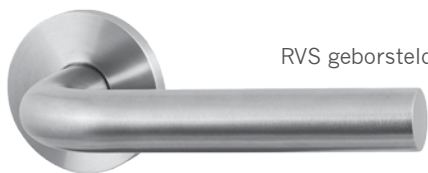

ENTREE COLLECTIE

GPF
bouwbeslag

GPF bouwbeslag is een geregistreerd handelsmerk van Ten Hulscher bv

Ten Hulscher bv
DOOR & WINDOW DESIGN

Sleutelrozet
Ø 53 x 6 mm

Cilinderrozet
Ø 53 x 6 mm

GPF100 VR0100 L-model

RVS geborsteld

GPF105 VR0100 U-model

GPF0901 VR107 Sleutelrozet
GPF0902 VR108 Cilinderrozet

GPF600 VZ0100 L-model

Zwart egaal

GPF605 VZ0100 U-model

GPF6901 VZ107 Sleutelrozet
GPF6902 VZ108 Cilinderrozet

GPF602 VW0100 L-model