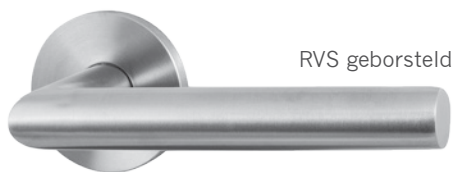

Toiletgarnituur
Ø 53 x 6 mm

GPF0903 VR109
Toiletgarnituur

GPF115 VR0100 L-haaks model

GPF135 VR0100 Sigaar-model

GPF6903 VZ109
Toiletgarnituur

GPF610 VZ0100 L-haaks model

GPF620 VZ0100 Sigaar-model

GPF6903 VW109
Toiletgarnituur