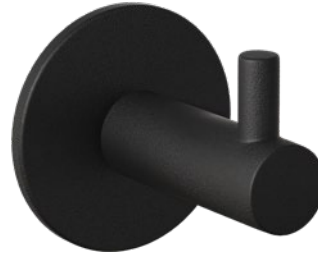

GPF8705 61 000

45 x 16

GPF8707 61