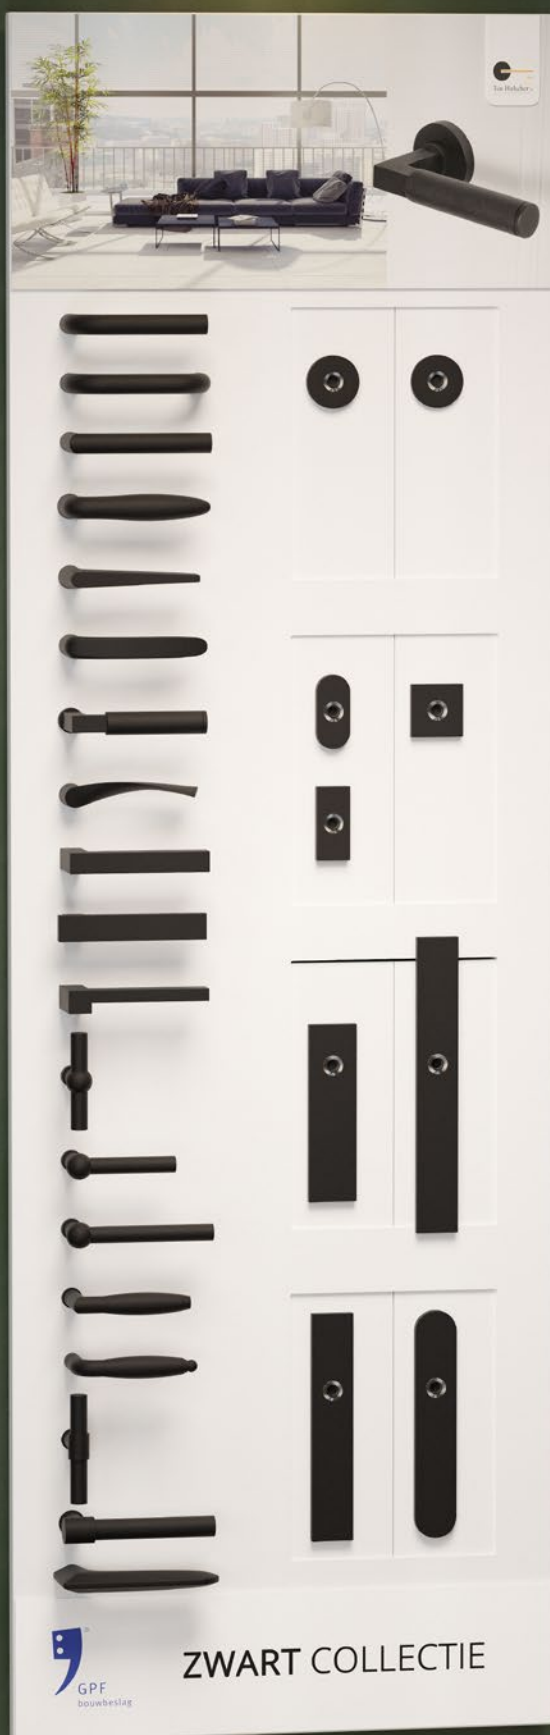

“ Volledige vrijheid
in het samenstellen
van uw deurbeslag ”

GPF Wanddisplay Zwart collectie

+ 163x53 cm

+ 19 deurklinken

+ 9 schilden en rozetten

+ Collectie ook geschikt voor buiten