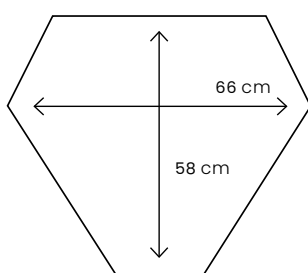

Hoogte:  
215 cm

Smalle kant:  
19,5 cm breed.

Brede kant:  
47 cm breed.