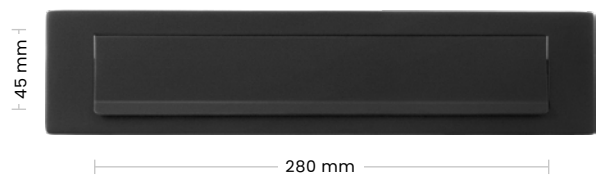

GPF8830 61 000
340 x 77 mm | Briefplaat buiten