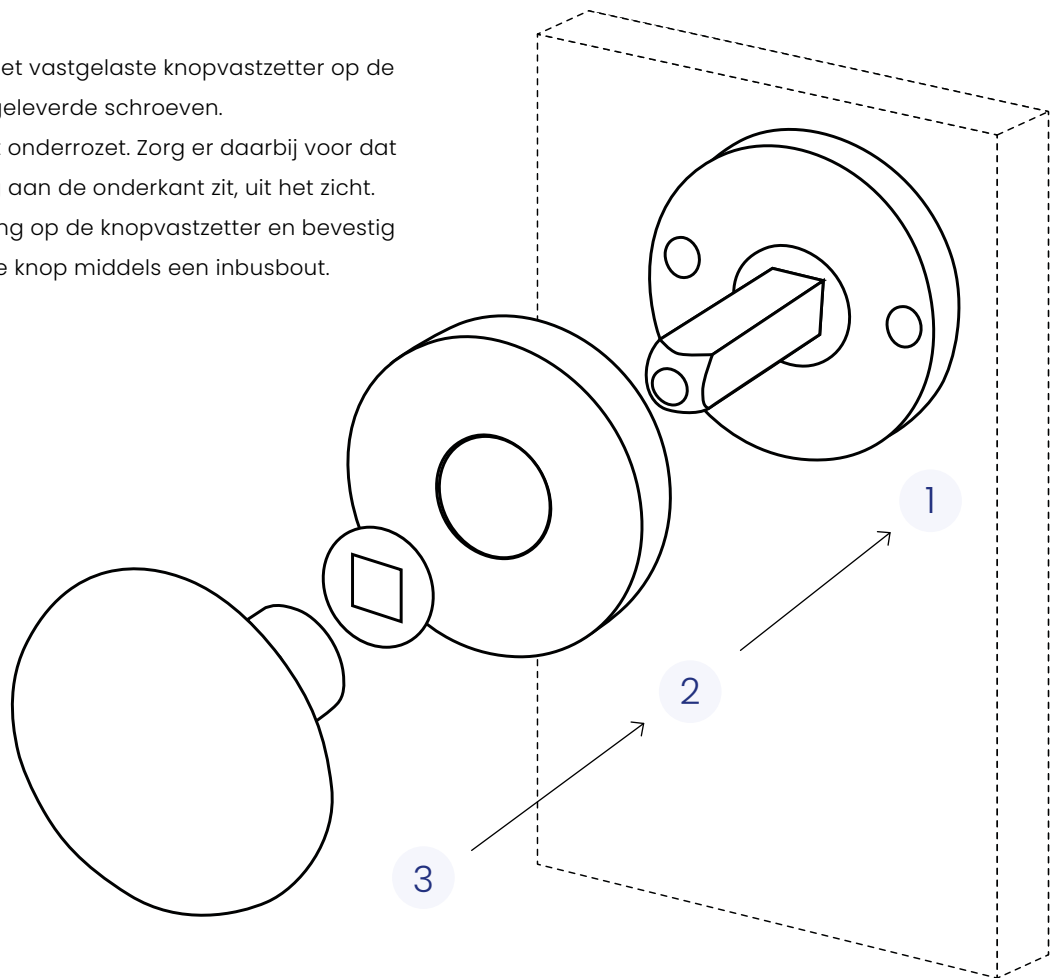

## Vaste deurknop monteren (situatie 2)

Wilt u een vaste deurknop monteren op uw massieve deur?  
Ontdek in drie stappen hoe u deze bevestigt.

1. Monteer de rozet met vastgelaste knopvastzetter op de deur middels meegeleverde schroeven.
2. Klik de cover op het onderrozet. Zorg er daarbij voor dat de kleine uitsparing aan de onderkant zit, uit het zicht.
3. Schuif een vlakke ring op de knopvastzetter en bevestig vervolgens de vaste knop middels een inbusbout.