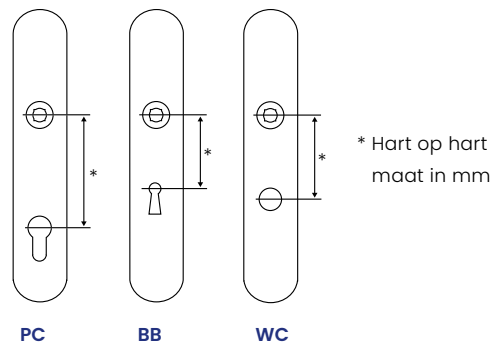

i De weergegeven symbolen in deze brochure staan voor:

i Algemene informatie

🔧 Montage

⚙️ Onderhoud

📏 Maatvoering

✓ Veiligheid en kwaliteit

Materiala & finish

De moderne look wordt aangevoerd door het gebruik van RVS materialen. Het GPF roestvast staal assortiment voldoet helemaal aan deze lifestyle. Minder is meer en in samenhang met de functionaliteit geeft het stijl en schoonheid in een modern interieur. De GPF roestvast staal producten zijn gemaakt van roestvast staal 304 en makkelijk in onderhoud. Ze lenen zich bij uitstek om zowel binnen als buiten toegepast te worden.

GPF CombiVari

Alle GPF deurkrukken passen op de rozetten en schilden van GPF. In drie stappen kiest u het deurbeslag van uw keuze! De krukken kunnen bovendien gemonteerd worden op onze GPF draaikiepmechanismen en dienen zo als hoogwaardig raambeslag.

Ook met GPF veiligheidsbeslag kiest u zelf welk veiligheidsschild of -rozet u binnen of buiten toepast, compleet met GPF deurknop of deurkruk naar keuze.

Maatvoering schilden

Vóór u schilden bestelt, is het van belang dat u weet wat de slotsparing is van uw schild. Dit geldt zowel voor een schild met profielcilinder (PC), sleutelgat (BB) als vrij/bezet slot (WC).

GPF Veiligheidsbeslag SKG***

GPF veiligheidsbeslag is gecertificeerd. SKG*** is de hoogste inbraakwerende klasse en staat voor ten minste vijf minuten inbraakvertraging. De eisen om dit keurmerk te dragen hebben betrekking op o.a.:

- Veiligheid
- Duurzaamheid
- Temperatuurbestendigheid
- Werking van het beslag
- Corrosiebestendigheid
- Inbraakwerendheid

Kerntrekbeveiliging

De eis van het Politie Keurmerk Veilig Wonen (PKVW) schrijft voor nieuwbouw kerntrekbeveiliging voor. Het GPF veiligheidsbeslag SKG*** met kerntrekbeveiliging voldoet volledig aan deze eis.

De cilinder kan maximaal 12 mm uitsteken.