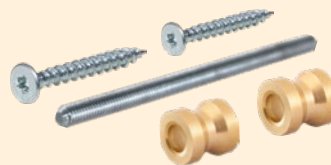

## Stap 2

Kies uw bevestiging

Bij uw deurgreep op rozet heeft u altijd twee rozetten nodig.

GPF8100 00 400  
Ø 50x8mm

GPF8100 05 400  
Ø 50x6mm

GPF8100 02 400  
50x50x8mm

GPF1101 61 0400  
70x32x10mm

GPF1104 61 0400  
70x32x10mm

Houten, kunststof en aluminium deuren

Enkelzijdige blinde montage - voor één deurgreep - blinde bevestiging

GPF9960 BB 000A

Ø A/B

16 mm