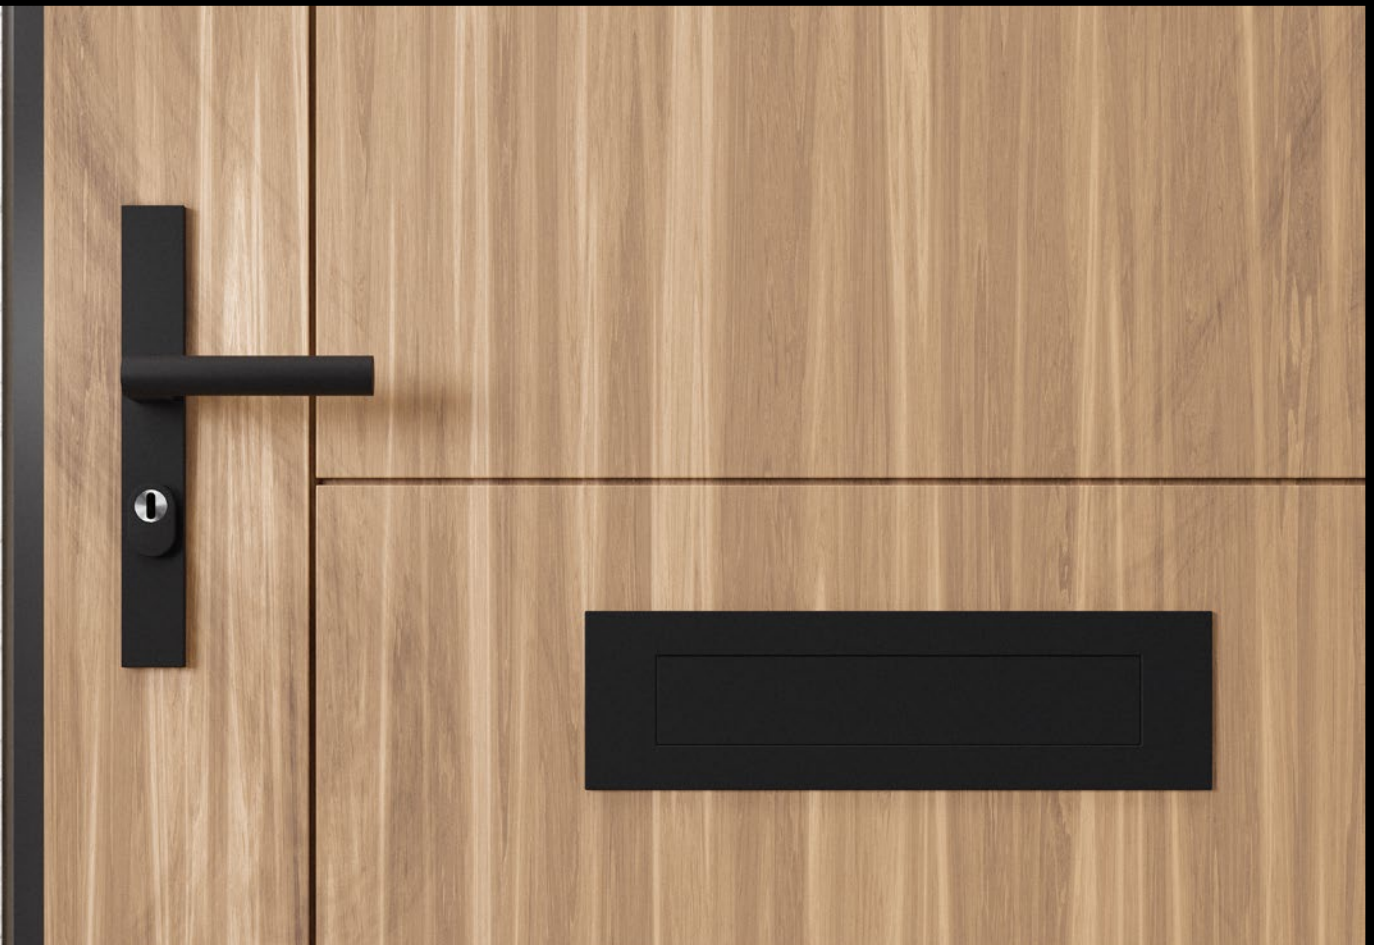

GPF8830 61 000
340 x 77 mm | Briefplaat buiten