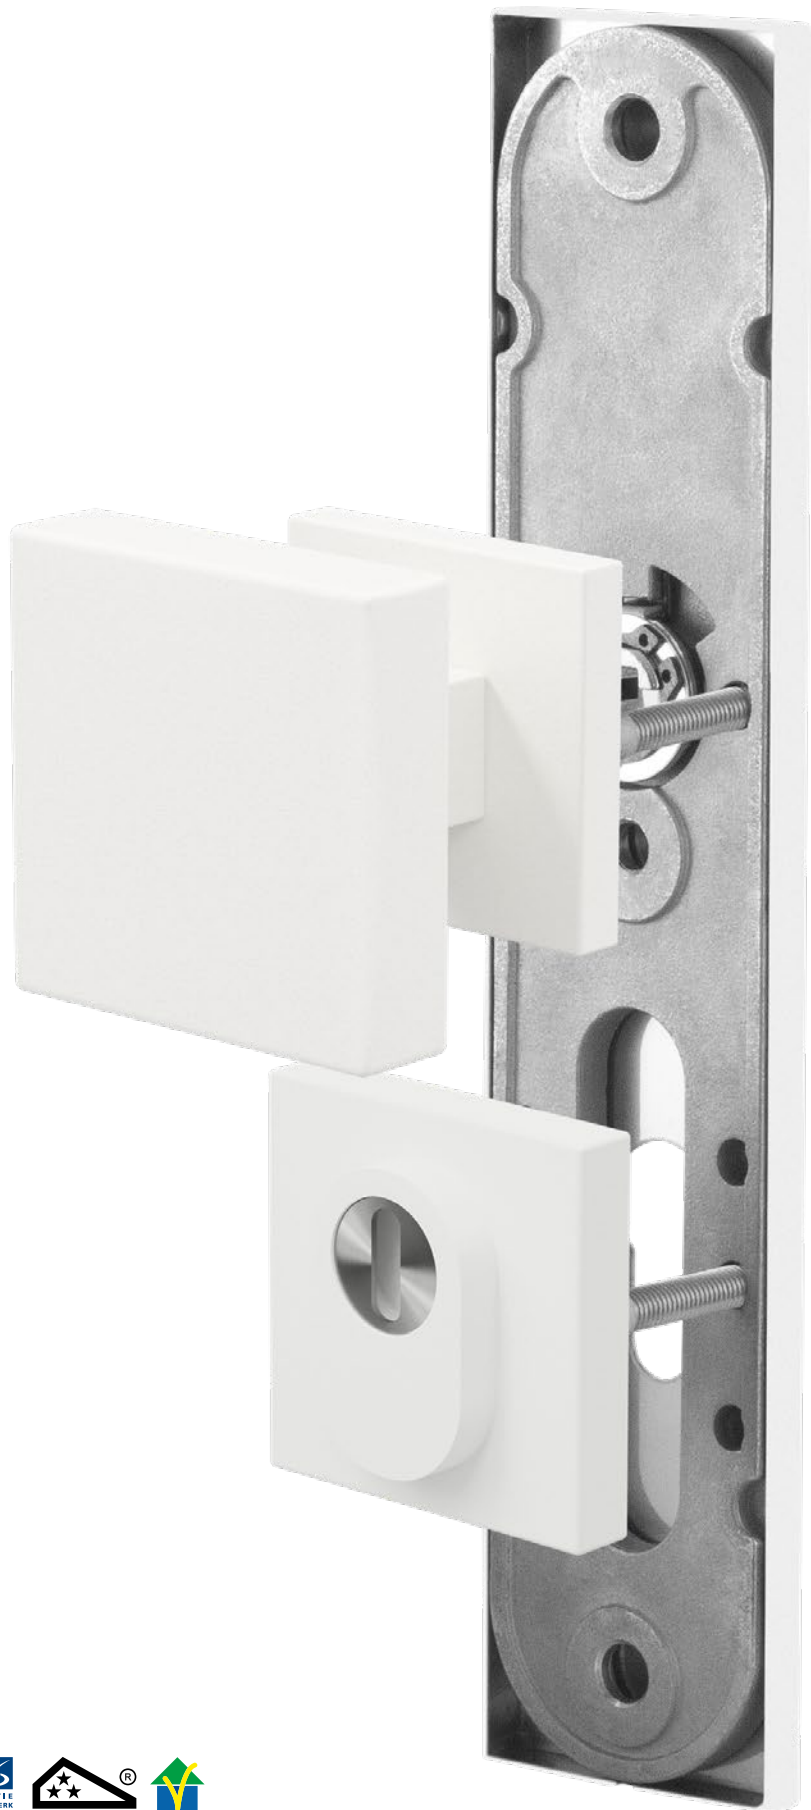

Step 1

Kies uw buitenschild

GPF8841 62
248 x 52 x 11 mm

GPF8841 62 000	blind
GPF8841 62 032	55
GPF8841 62 042	72
GPF8841 62 062	92

GPF9842 62
248 x 52 x 11 mm

GPF9842 62 000	blind
GPF9842 62 032	55
GPF9842 62 042	72
GPF9842 62 062	92

GPF8843 62
248 x 52 x 11 mm

GPF8843 62 000	blind
GPF8843 62 032	55
GPF8843 62 042	72
GPF8843 62 062	92

GPF9847 62
248 x 52 x 11 mm

GPF9847 62 000	blind
GPF9847 62 032	55
GPF9847 62 042	72
GPF9847 62 062	92

GPF8840 62
248 x 52 x 11 mm

PC | Stuk	
GPF8840 62 032	55
GPF8840 62 042	72
GPF8840 62 062	92

GPF8842 62
248 x 52 x 11 mm

PC | Stuk	
GPF8842 62 032	55
GPF8842 62 042	72
GPF8842 62 062	92

GPF8844 62
257 x 35 x 11 mm

PC | Stuk	
GPF8844 62 042	72
GPF8844 62 062	92

GPF8846 62
257 x 35 x 11 mm

PC | Stuk	
GPF8846 62 042	72
GPF8846 62 062	92