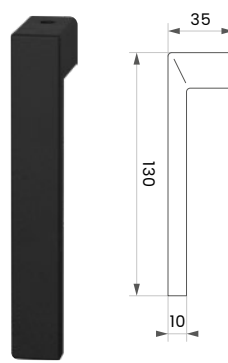

Extra kort, 35 mm

GPF1302 61 K200	links/rechts

Zika raamkruk