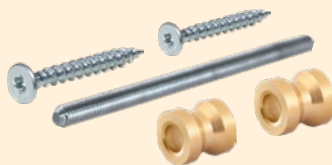

Stap 2

Kies uw bevestiging

Bij uw deurgreep op rozet heeft u altijd twee rozetten nodig.

Houten, kunststof en aluminium deuren

Enkelzijdige blinde montage - voor één deurgreep - blinde bevestiging

GPF9960 BB 000A