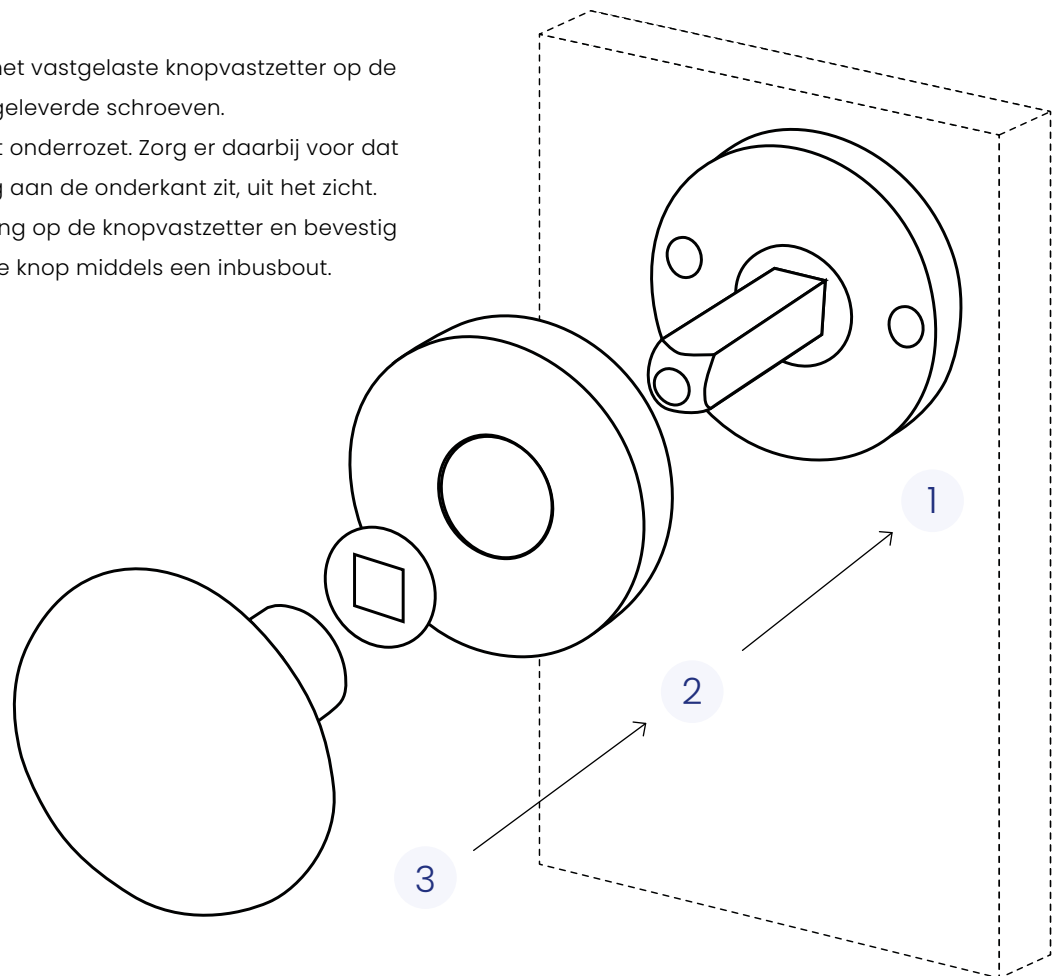

## Vaste deurknop monteren (situatie 2)

Wilt u een vaste deurknop monteren op uw massieve deur?  
Ontdek in drie stappen hoe u deze bevestigt.

1. Monteer de rozet met vastgelaste knopvastzetter op de deur middels meegeleverde schroeven.
2. Klik de cover op het onderrozet. Zorg er daarbij voor dat de kleine uitsparing aan de onderkant zit, uit het zicht.
3. Schuif een vlakke ring op de knopvastzetter en bevestig vervolgens de vaste knop middels een inbusbout.