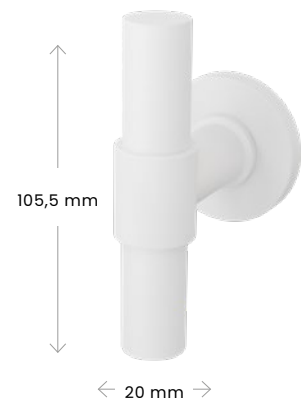

GPF8243 62
HiPi Deux+ op rozet ø 50 x 8 mm