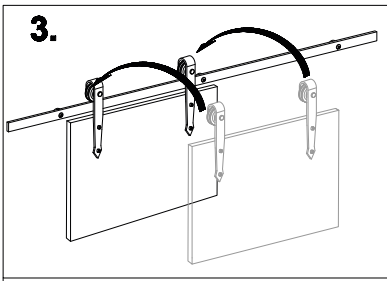

4.

**Klaar voor
gebruik!**

MONTAGEHANDLEIDING

GPF060461100 - Schuifdeursysteem Nuoli mini 100 cm

Montagehandleiding 17 maart 2021