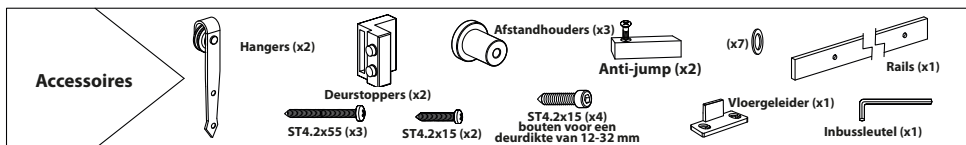

MONTAGEHANDLEIDING

Schuifdeursysteem Nuoli mini 100 cm

GPF
bouwbeslag

GPF® bouwbeslag is een geregistreerd handelsmerk van Ten Hulscher bv

MONTAGEHANDLEIDING

GPF060461100 - Schuifdeursysteem Nuoli mini 100 cm

Montagehandleiding 17 maart 2021

MONTAGEHANDLEIDING

GPF060461100 - Schuifdeursysteem Nuoli mini 100 cm

Montagehandleiding 17 maart 2021

4.

**Klaar voor
gebruik!**

MONTAGEHANDLEIDING

GPF060461100 - Schuifdeursysteem Nuoli mini 100 cm