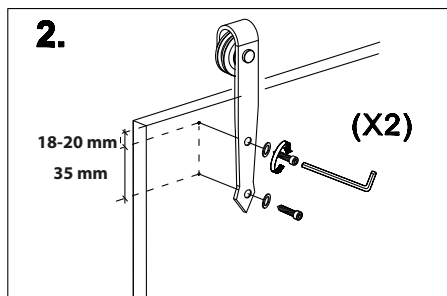

MONTAGEHANDLEIDING

Schuifdeursysteem Nuoli mini 100 cm

GPF
bouwbeslag

GPF® bouwbeslag is een geregistreerd handelsmerk van Ten Hulscher bv

MONTAGEHANDLEIDING

GPF060461100 - Schuifdeursysteem Nuoli mini 100 cm

Montagehandleiding 17 maart 2021

MONTAGEHANDLEIDING

GPF060461100 - Schuifdeursysteem Nuoli mini 100 cm

Montagehandleiding 17 maart 2021

4.

**Klaar voor
gebruik!**

MONTAGEHANDLEIDING

GPF060461100 - Schuifdeursysteem Nuoli mini 100 cm