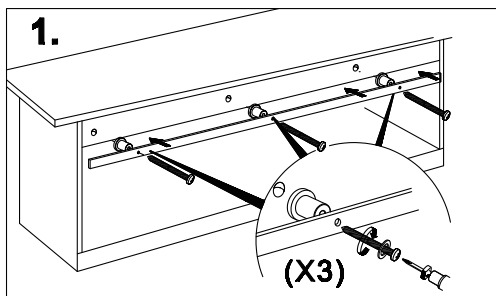

MONTAGEHANDLEIDING

Schuifdeursysteem Nuoli mini 100 cm

GPF
bouwbeslag

GPF® bouwbeslag is een geregistreerd handelsmerk van Ten Hulscher bv

MONTAGEHANDLEIDING

GPF060461100 - Schuifdeursysteem Nuoli mini 100 cm

Montagehandleiding 17 maart 2021

MONTAGEHANDLEIDING

GPF060461100 - Schuifdeursysteem Nuoli mini 100 cm

Montagehandleiding 17 maart 2021

4.

**Klaar voor
gebruik!**

MONTAGEHANDLEIDING

GPF060461100 - Schuifdeursysteem Nuoli mini 100 cm