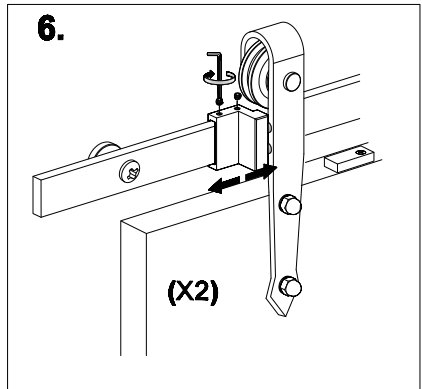

Montagehandleiding 17 maart 2021

MONTAGEHANDLEIDING

GPF060461100 - Schuifdeursysteem Nuoli mini 100 cm

Montagehandleiding 17 maart 2021

4.

**Klaar voor
gebruik!**

MONTAGEHANDLEIDING

GPF060461100 - Schuifdeursysteem Nuoli mini 100 cm