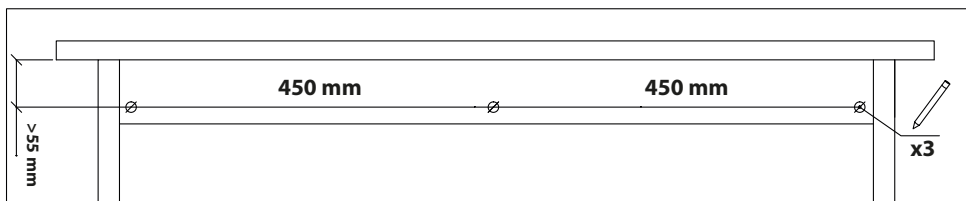

MONTAGEHANDLEIDING

Schuifdeursysteem Nuoli mini 100 cm

GPF
bouwbeslag

GPF® bouwbeslag is een geregistreerd handelsmerk van Ten Hulscher bv

MONTAGEHANDLEIDING

GPF060461100 - Schuifdeursysteem Nuoli mini 100 cm

Montagehandleiding 17 maart 2021

MONTAGEHANDLEIDING

GPF060461100 - Schuifdeursysteem Nuoli mini 100 cm

Montagehandleiding 17 maart 2021

4.

**Klaar voor
gebruik!**

MONTAGEHANDLEIDING

GPF060461100 - Schuifdeursysteem Nuoli mini 100 cm