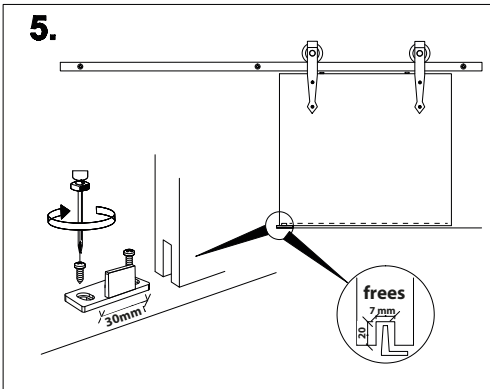

Montagehandleiding 17 maart 2021

MONTAGEHANDLEIDING

GPF060461100 - Schuifdeursysteem Nuoli mini 100 cm

Montagehandleiding 17 maart 2021

4.

**Klaar voor
gebruik!**

MONTAGEHANDLEIDING

GPF060461100 - Schuifdeursysteem Nuoli mini 100 cm