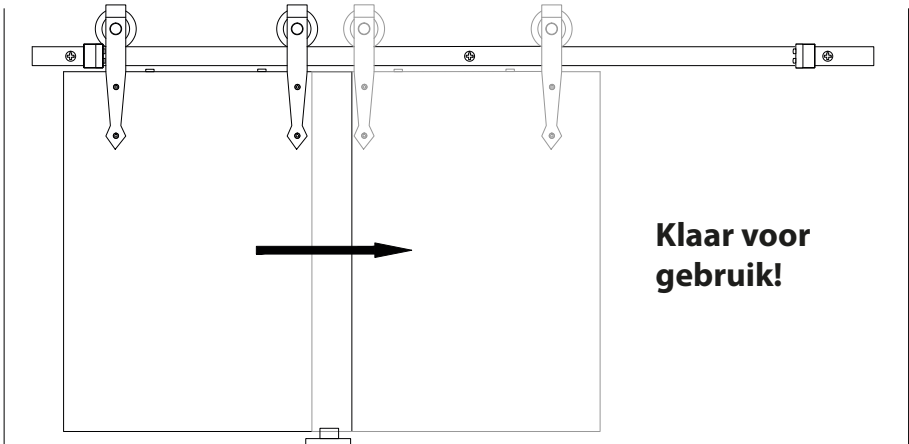

Montagehandleiding 17 maart 2021

MONTAGEHANDLEIDING

GPF060461100 - Schuifdeursysteem Nuoli mini 100 cm

Montagehandleiding 17 maart 2021

4.

**Klaar voor
gebruik!**

MONTAGEHANDLEIDING

GPF060461100 - Schuifdeursysteem Nuoli mini 100 cm