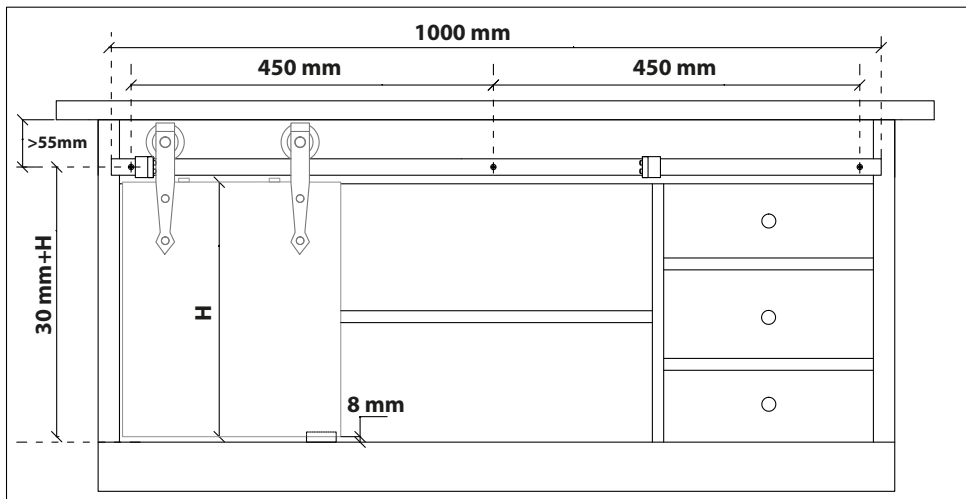

MONTAGEHANDLEIDING

Schuifdeursysteem Nuoli mini 100 cm

GPF
bouwbeslag

GPF® bouwbeslag is een geregistreerd handelsmerk van Ten Hulscher bv

MONTAGEHANDLEIDING

GPF060461100 - Schuifdeursysteem Nuoli mini 100 cm

Montagehandleiding 17 maart 2021

MONTAGEHANDLEIDING

GPF060461100 - Schuifdeursysteem Nuoli mini 100 cm

Montagehandleiding 17 maart 2021

4.

**Klaar voor
gebruik!**

MONTAGEHANDLEIDING

GPF060461100 - Schuifdeursysteem Nuoli mini 100 cm