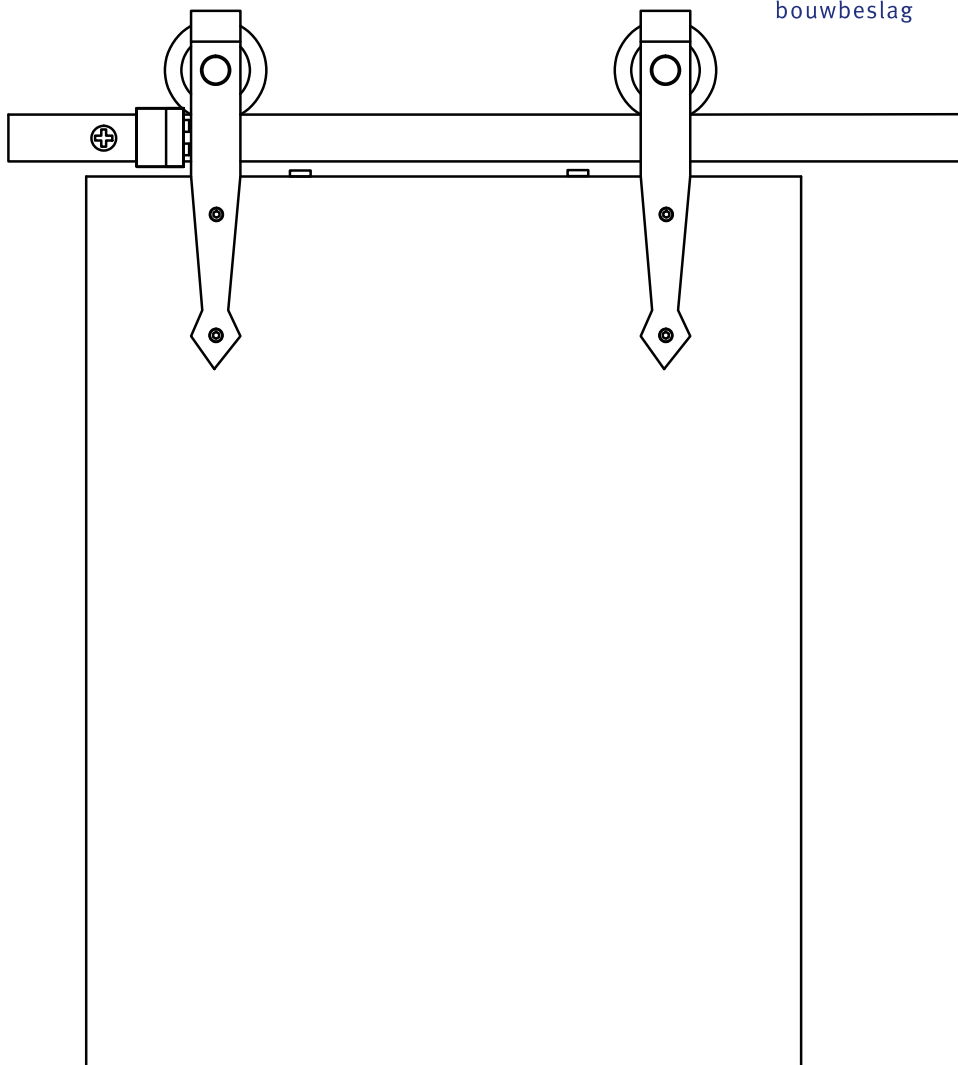

MONTAGEHANDLEIDING

Schuifdeursysteem Nuoli mini 100 cm

GPF
bouwbeslag

GPF® bouwbeslag is een geregistreerd handelsmerk van Ten Hulscher bv

MONTAGEHANDLEIDING

GPF060461100 - Schuifdeursysteem Nuoli mini 100 cm

Montagehandleiding 17 maart 2021

MONTAGEHANDLEIDING

GPF060461100 - Schuifdeursysteem Nuoli mini 100 cm

Montagehandleiding 17 maart 2021

4.

**Klaar voor
gebruik!**

MONTAGEHANDLEIDING

GPF060461100 - Schuifdeursysteem Nuoli mini 100 cm