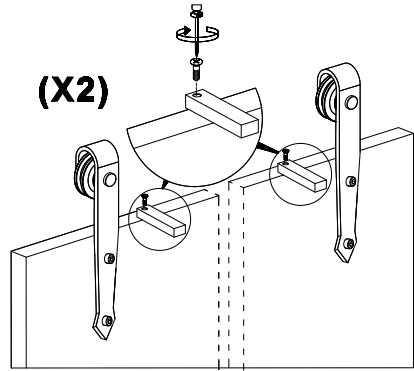

Montagehandleiding 17 maart 2021

MONTAGEHANDLEIDING

GPF060461100 - Schuifdeursysteem Nuoli mini 100 cm

Montagehandleiding 17 maart 2021

4.

**Klaar voor
gebruik!**

MONTAGEHANDLEIDING

GPF060461100 - Schuifdeursysteem Nuoli mini 100 cm