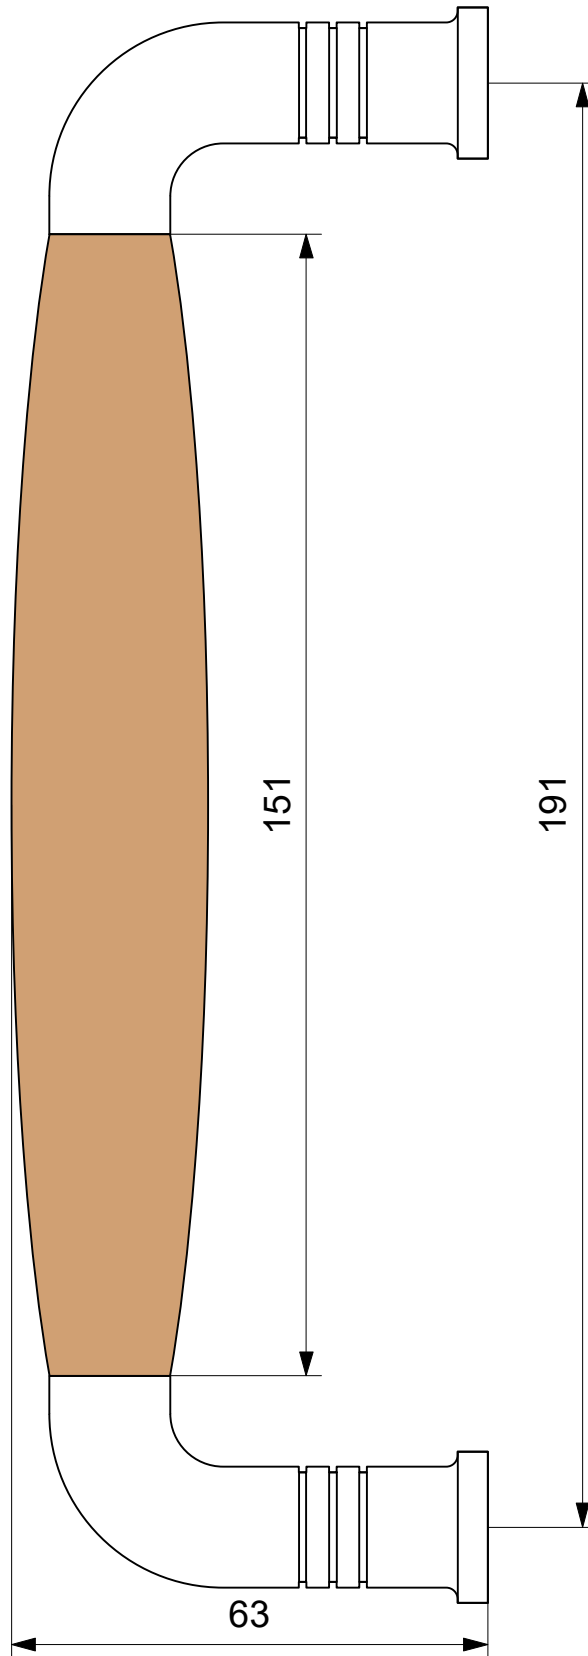

207

151

191

GPF  
bouwbeslag

naam: ika deurgreep beuken  
gebogen 207x63/191mm

finish: RVS mat geborsteld

schaal: 1 : 1

bestelnr.: GPF49410900C

produktnr.: 494109C

datum: 1-2-2018

wijziging: feb 2018

Ten Hulscher bv

[www.tenhulscher.nl](http://www.tenhulscher.nl)