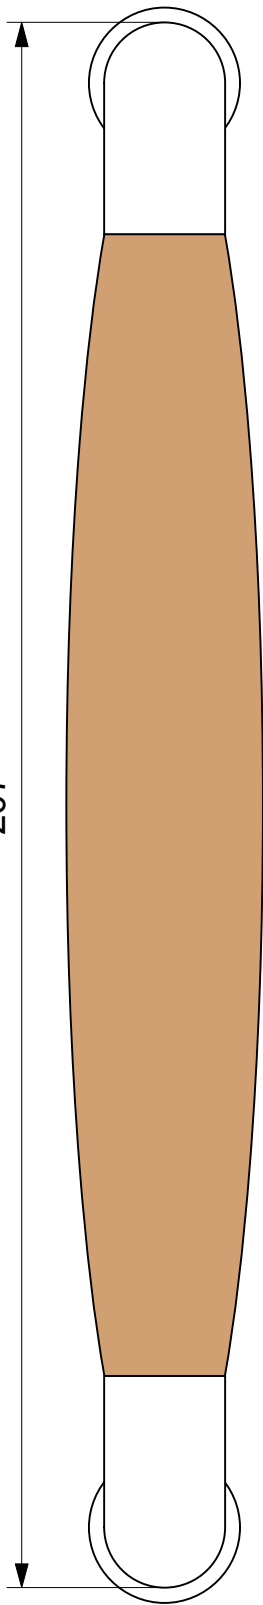

207

151

191

GPF  
bouwbeslag

naam: ika deurgreep beuken  
gebogen 207x63/191mm

finish: RVS mat geborsteld

schaal: 1 : 1

bestelnr.: GPF49410900C

produktnr.: 494109C

datum: 1-2-2018

wijziging: feb 2018

Ten Hulscher bv

[www.tenhulscher.nl](http://www.tenhulscher.nl)