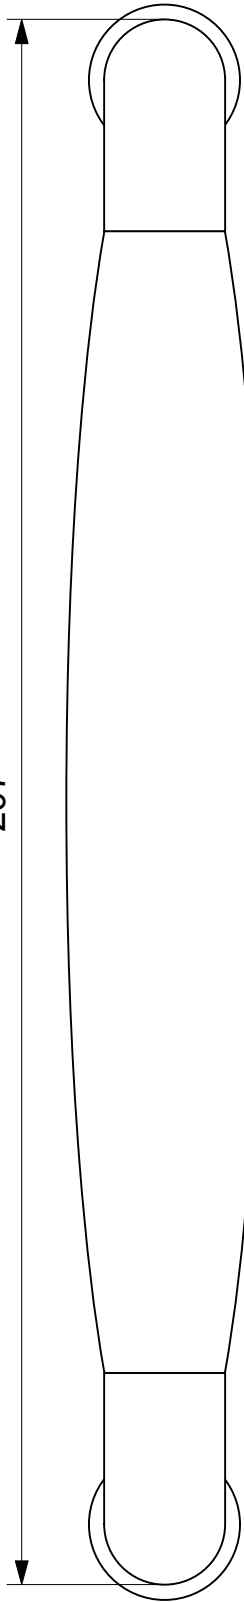

207

151

191

63

GPF  
bouwbeslag

naam: ika deurgreep RVS  
gebogen 207x63/191mm

finish: RVS mat geborsteld

schaal: 1 : 1

bestelnr.: GPF49460900C

produktnr.: 494609C

datum: 1-2-2018

wijziging: feb 2018

Ten Hulscher bv

www.tenhulscher.nl