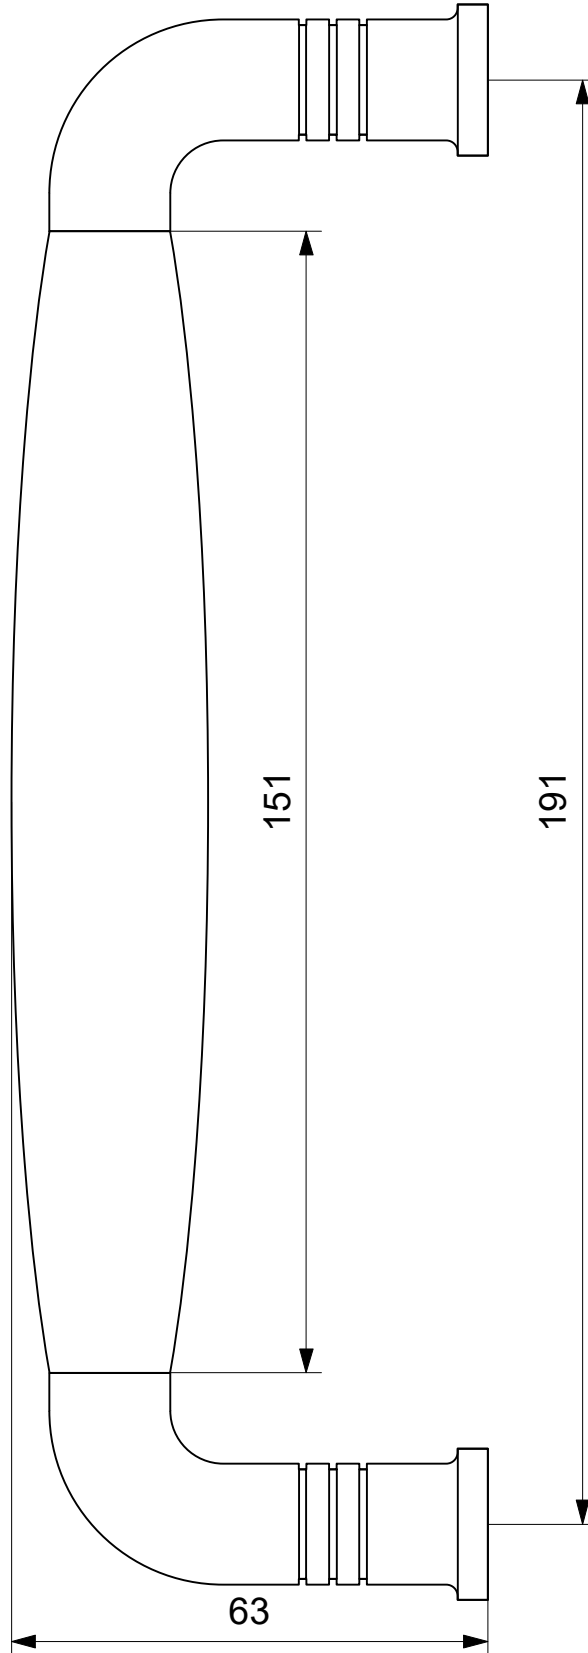

207

151

191

63

GPF  
bouwbeslag

naam: ika deurgreep RVS  
gebogen 207x63/191mm

finish: RVS mat geborsteld

schaal: 1 : 1

bestelnr.: GPF49460900C

produktnr.: 494609C

datum: 1-2-2018

wijziging: feb 2018

Ten Hulscher bv

www.tenhulscher.nl